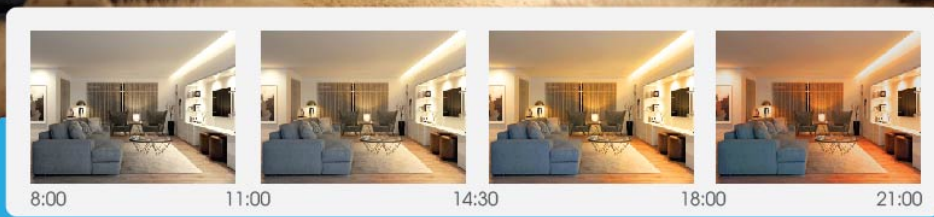

Sáng sớm

Từ sáng đến trưa

Buổi chiều

Buổi tối

5000K

4000K

3000K

2700K

100%

90%

80%

60%

Ánh sáng 5000K Độ sáng 100%

Bắt đầu ngày mới
Chào đón ngày mới bằng ánh sáng rực rỡ như ánh sáng mặt trời
Quang thông (độ sáng) trong nhà được thiết lập ở mức cao khi ánh sáng ngoài trời cao để đảm bảo cân bằng ánh sáng giữa trong nhà và ngoài trời.