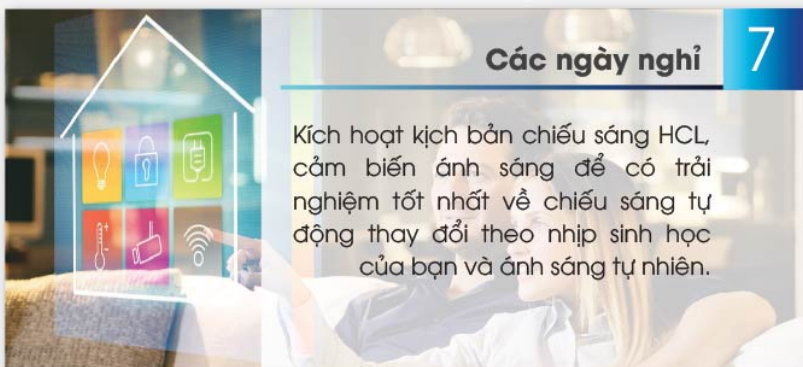

3

Đi làm

Buổi sáng khi đi làm bạn chỉ cần một nút bấm để tắt tất cả thiết bị chiếu sáng trong nhà mà không cần lo lắng còn sót thiết bị nào.

PHÒNG KHÁCH

4

Phòng khách là nơi diễn ra các hoạt động chính của gia đình như tiếp khách, xem tivi, sum họp gia đình trước khi đi ngủ vì vậy giải pháp chiếu sáng thông minh RalliSmart tạo nên các kịch bản tương ứng.

Điều khiển từ xa

6

Tại cơ quan hoặc khi đi du lịch dài ngày, bạn có thể kiểm soát hệ thống chiếu sáng từ xa qua ứng dụng RalliSmart

Các ngày nghỉ

7

Kích hoạt kịch bản chiếu sáng HCL, cảm biến ánh sáng để có trải nghiệm tốt nhất về chiếu sáng tự động thay đổi theo nhịp sinh học của bạn và ánh sáng tự nhiên.

Sản phẩm

LED 4.0

Cloud

Voice Cloud

SẢN PHẨM

LED SMART BLUETOOTH

 **Chỉ một nút bấm:** Khi các thiết bị chiếu sáng trong nhà được kết nối với nhau, người dùng có thể điều khiển tất cả chúng chỉ bằng 1 nút bấm trên màn hình điện thoại thông qua ứng dụng Rallismart của Rạng Đông.

 **Chạm để điều khiển:** Chỉ với một chạm vào bảng điều khiển cảnh, bạn có thể điều khiển các thiết bị đã kết nối với nhau thực thi các chế độ hoạt động theo ý muốn. Ví dụ, chỉ cần chạm vào nút kịch bản **“Đi ngủ”** trên bề mặt bảng điều khiển cảnh, đèn trong ngôi nhà của bạn sẽ tắt. Mỗi sáng thức dậy, bạn chỉ cần chạm **“Chào buổi sáng”** các đèn trong phòng ngủ sẽ dần sáng lên, màu ánh sáng trắng, 1 điệu nhạc du dương được phát ra từ chiếc đèn loa khiến cho bạn cảm thấy một ngày mới thật tràn đầy năng lượng và sức sống