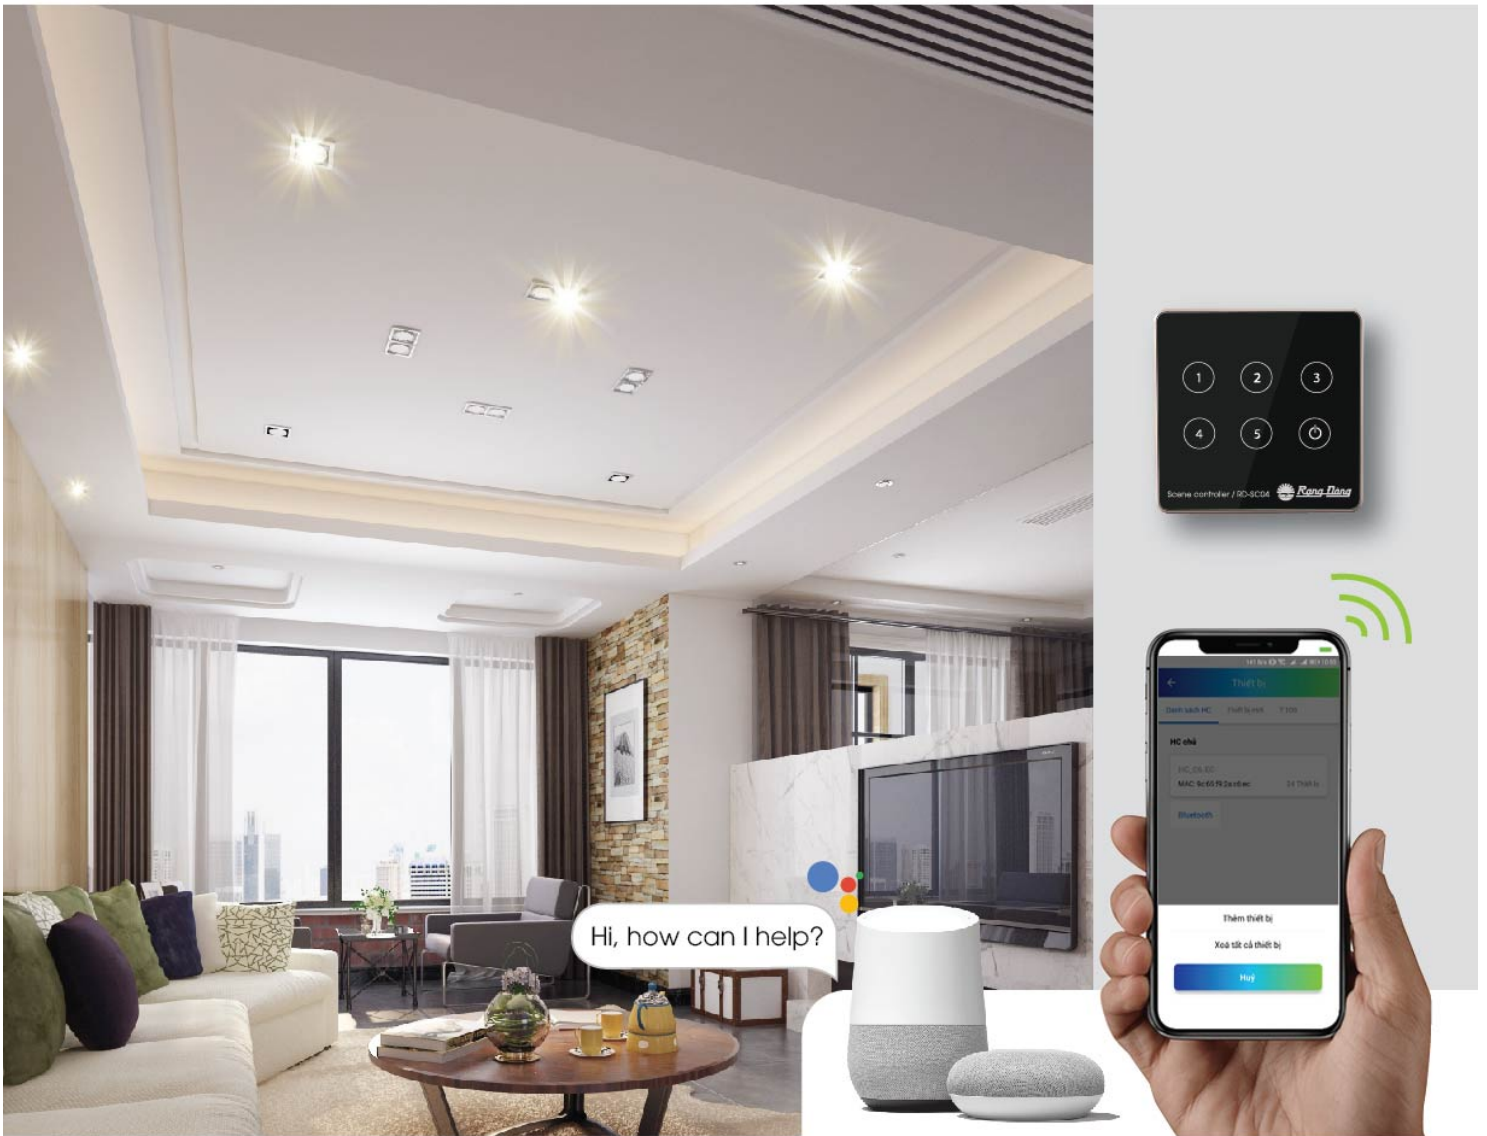

Kết nối không giới hạn: Điều khiển, giám sát ngôi nhà, văn phòng công sở ở bất cứ đâu, chỉ cần điện thoại bạn có kết nối wifi/3G/4G

Điều khiển tại chỗ (Local): Không cần Internet, khách hàng cũng có thể điều khiển hệ thống chiếu sáng của gia đình với các kịch bản đã được cài đặt sẵn bằng cách sử dụng bảng điều khiển cảnh

Human Centric Lighting: Chiếu sáng lấy con người làm trung tâm, chiếu sáng vì hạnh phúc và sức khỏe con người