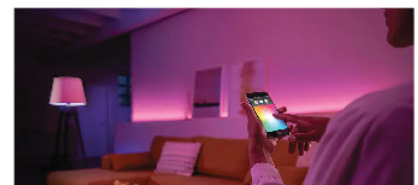

Download on the
App Store

GET IT ON
Google Play

LED BULB RGB TUNABLE WHITE

MODEL: A65.BLE.RGBCW/9W

VỊ TRÍ LẮP ĐẶT

Đèn sàn

MESH TECHNOLOGY

- Điều khiển linh hoạt
- Điều khiển qua app RalliSmart
- Điều khiển qua remote

Model	Công suất	Dải điện áp hoạt động	Tần số hoạt động	Chỉ số hoàn màu	Hệ số công suất	Quang thông	Nhiệt độ màu	Tuổi thọ	Đường kính	Chiều cao (H)
A65.BLE.RGBCW/9W	9W	(150 + 250) V	50/60 Hz	80	0.5	900 lm	(3000K + 6500K) + RGB	20.000 giờ	Ø 65 mm	108 mm