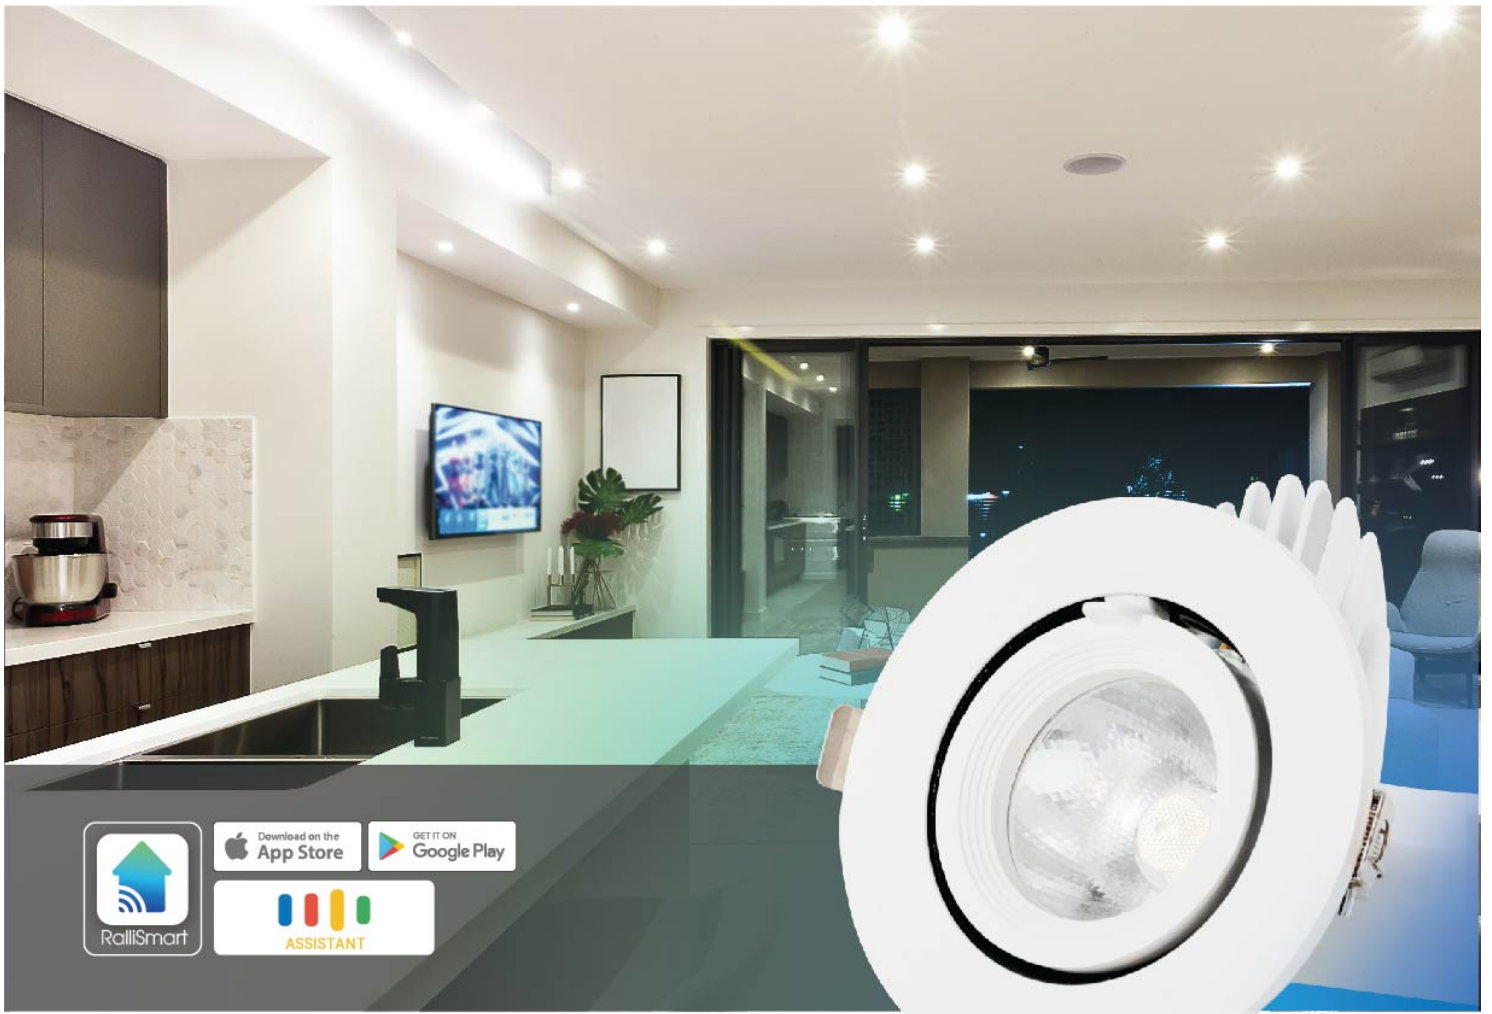

Download on the
App Store

GET IT ON
Google Play

LED DOWNLIGHT XOAY GÓC TUNABLE WHITE

MODEL: AT18.BLE 100/9W

MESH TECHNOLOGY

- Điều khiển linh hoạt
- Điều khiển qua app RalliSmart
- Điều khiển qua remote

Kết nối không dây

Điều khiển qua Smart APP và remote

Điều khiển thay đổi cường độ sáng

Điều khiển thay đổi màu ánh sáng

Điều khiển theo kịch bản

Điều khiển bằng giọng nói

Điều khiển hẹn giờ

Xoay góc