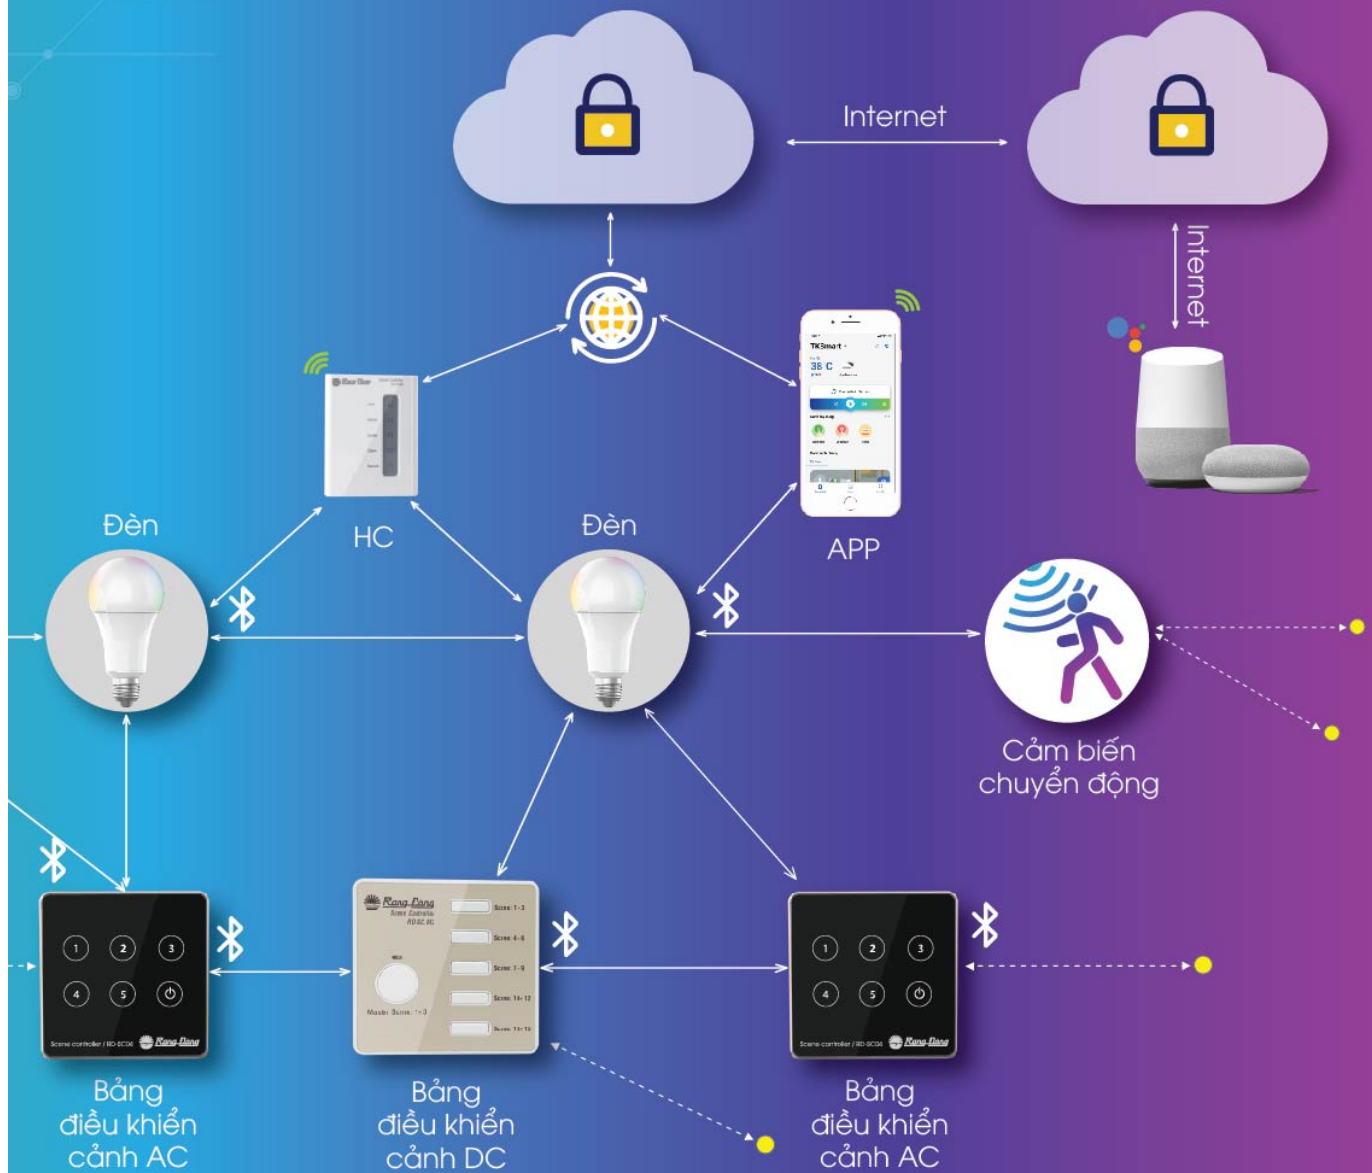

Điều khiển từ xa

6

Tại cơ quan hoặc khi đi du lịch dài ngày, bạn có thể kiểm soát hệ thống chiếu sáng từ xa qua ứng dụng RalliSmart

Các ngày nghỉ

7

Kích hoạt kịch bản chiếu sáng HCL, cảm biến ánh sáng để có trải nghiệm tốt nhất về chiếu sáng tự động thay đổi theo nhịp sinh học của bạn và ánh sáng tự nhiên.

Sản phẩm

LED 4.0

Cloud

Voice Cloud

SẢN PHẨM

LED SMART BLUETOOTH

 **Chỉ một nút bấm:** Khi các thiết bị chiếu sáng trong nhà được kết nối với nhau, người dùng có thể điều khiển tất cả chúng chỉ bằng 1 nút bấm trên màn hình điện thoại thông qua ứng dụng Rallismart của Rạng Đông.

 **Chạm để điều khiển:** Chỉ với một chạm vào bảng điều khiển cảnh, bạn có thể điều khiển các thiết bị đã kết nối với nhau thực thi các chế độ hoạt động theo ý muốn. Ví dụ, chỉ cần chạm vào nút kịch bản **“Đi ngủ”** trên bề mặt bảng điều khiển cảnh, đèn trong ngôi nhà của bạn sẽ tắt. Mỗi sáng thức dậy, bạn chỉ cần chạm **“Chào buổi sáng”** các đèn trong phòng ngủ sẽ dần sáng lên, màu ánh sáng trắng, 1 điệu nhạc du dương được phát ra từ chiếc đèn loa khiến cho bạn cảm thấy một ngày mới thật tràn đầy năng lượng và sức sống

 **Ra lệnh bằng giọng nói:** Điều khiển, ra lệnh cho hệ thống chiếu sáng của ngôi nhà, văn phòng công sở thực hiện theo ý muốn chỉ bằng một câu lệnh
Dễ dàng tích hợp các sản phẩm đèn của các hãng khác vào hệ thống điều khiển chiếu sáng thông minh của Rạng Đông: Khách hàng mua đèn (đèn chùm, đèn trang trí) từ nhà cung cấp khác chúng tôi có thể tích hợp những chủng loại đèn này vào hệ thống của Rạng Đông và bật tắt chúng thông qua ứng dụng di động.