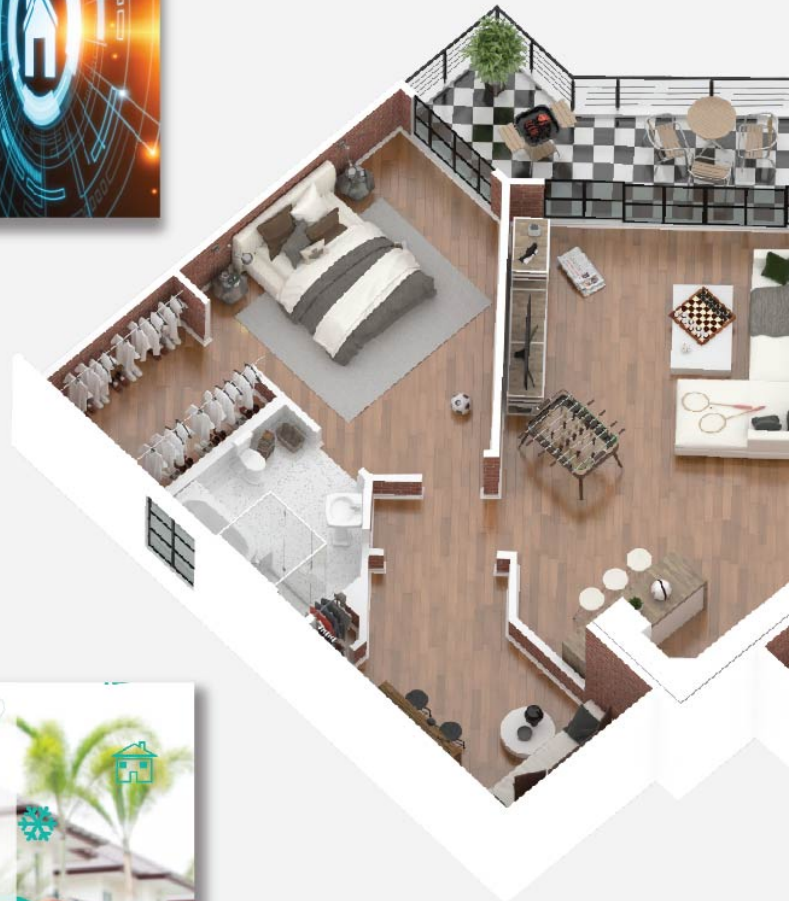

2 Trải nghiệm khách hàng khi sử dụng hệ thống RalliSmart

Cách RalliSmart thay đổi thói quen sử dụng thiết bị chiếu sáng!

RalliSmart tạo ra các kịch bản chiếu sáng theo nhu cầu sử dụng của bạn, theo công năng sử dụng các phòng, các khu vực. Nó thay đổi thói quen sử dụng thiết bị chiếu sáng từ bật/ tắt từng thiết bị sang điều khiển các kịch bản linh hoạt và tiện dụng.

1

VỀ NHÀ TỐI MỤN

Ngay khi bạn bước vào nhà, cảm biến chuyển động sẽ phát hiện và kích hoạt kịch bản "Về nhà" - ánh sáng trong nhà tự động bật lên từ từ thay vì bạn phải đi tìm công tắc rô truyền thống như trước