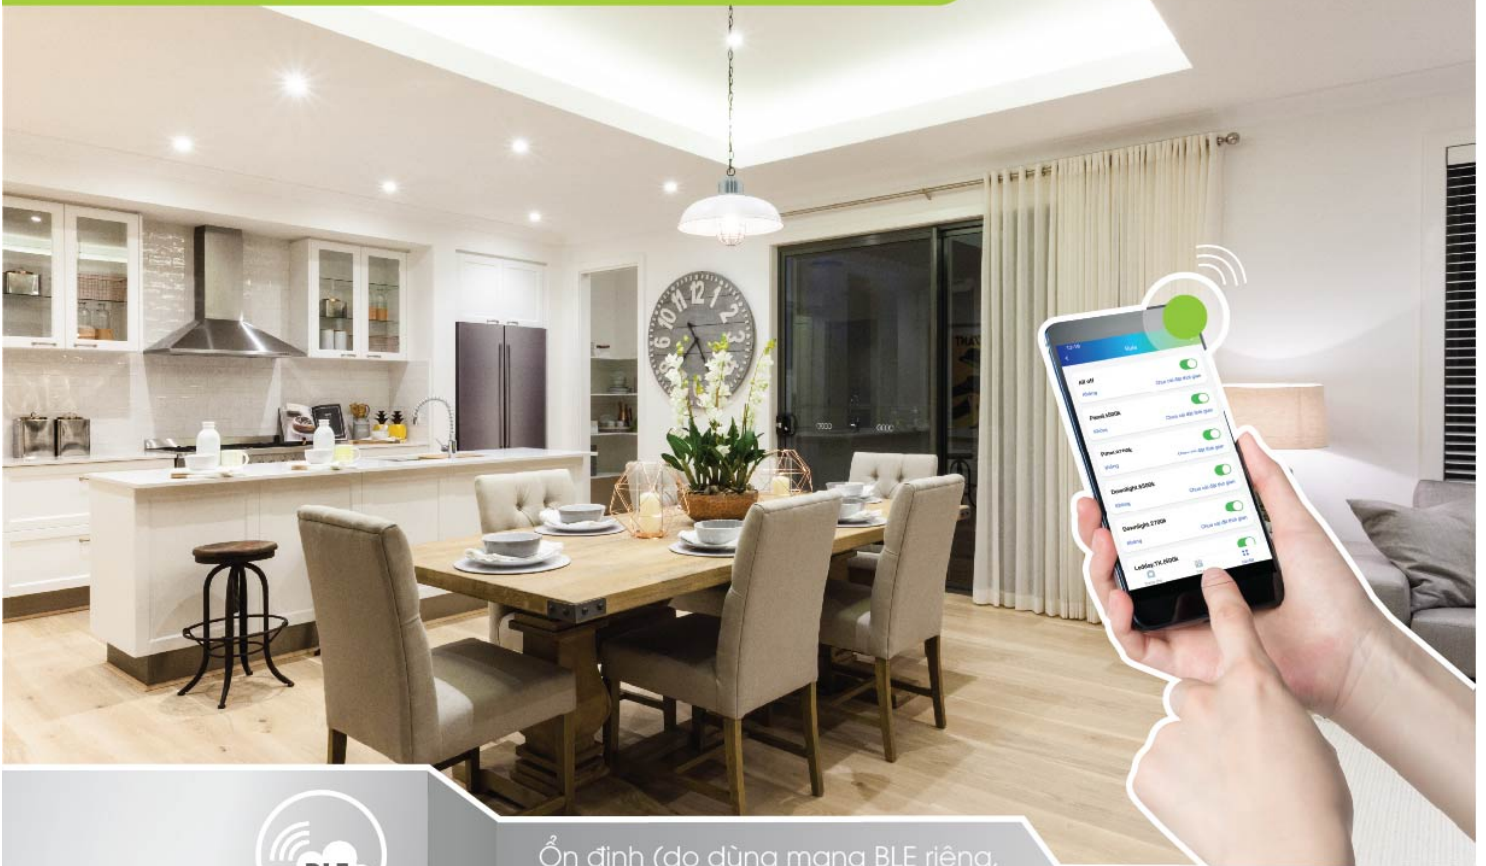

III. Các điểm khác biệt của RalliSmart với các giải pháp chiếu sáng khác

Ổn định (do dùng mạng BLE riêng, không phụ thuộc wifi, internet..) và bảo mật tốt hơn.

Kết nối được mạng lớn, ổn định.

Điều khiển real time.

Tiết kiệm dây điện, hạ tầng.

Điều khiển smart lighting đích thực (tunable white) chứ không phải là on/off.

Dễ dàng tạo nên HCL