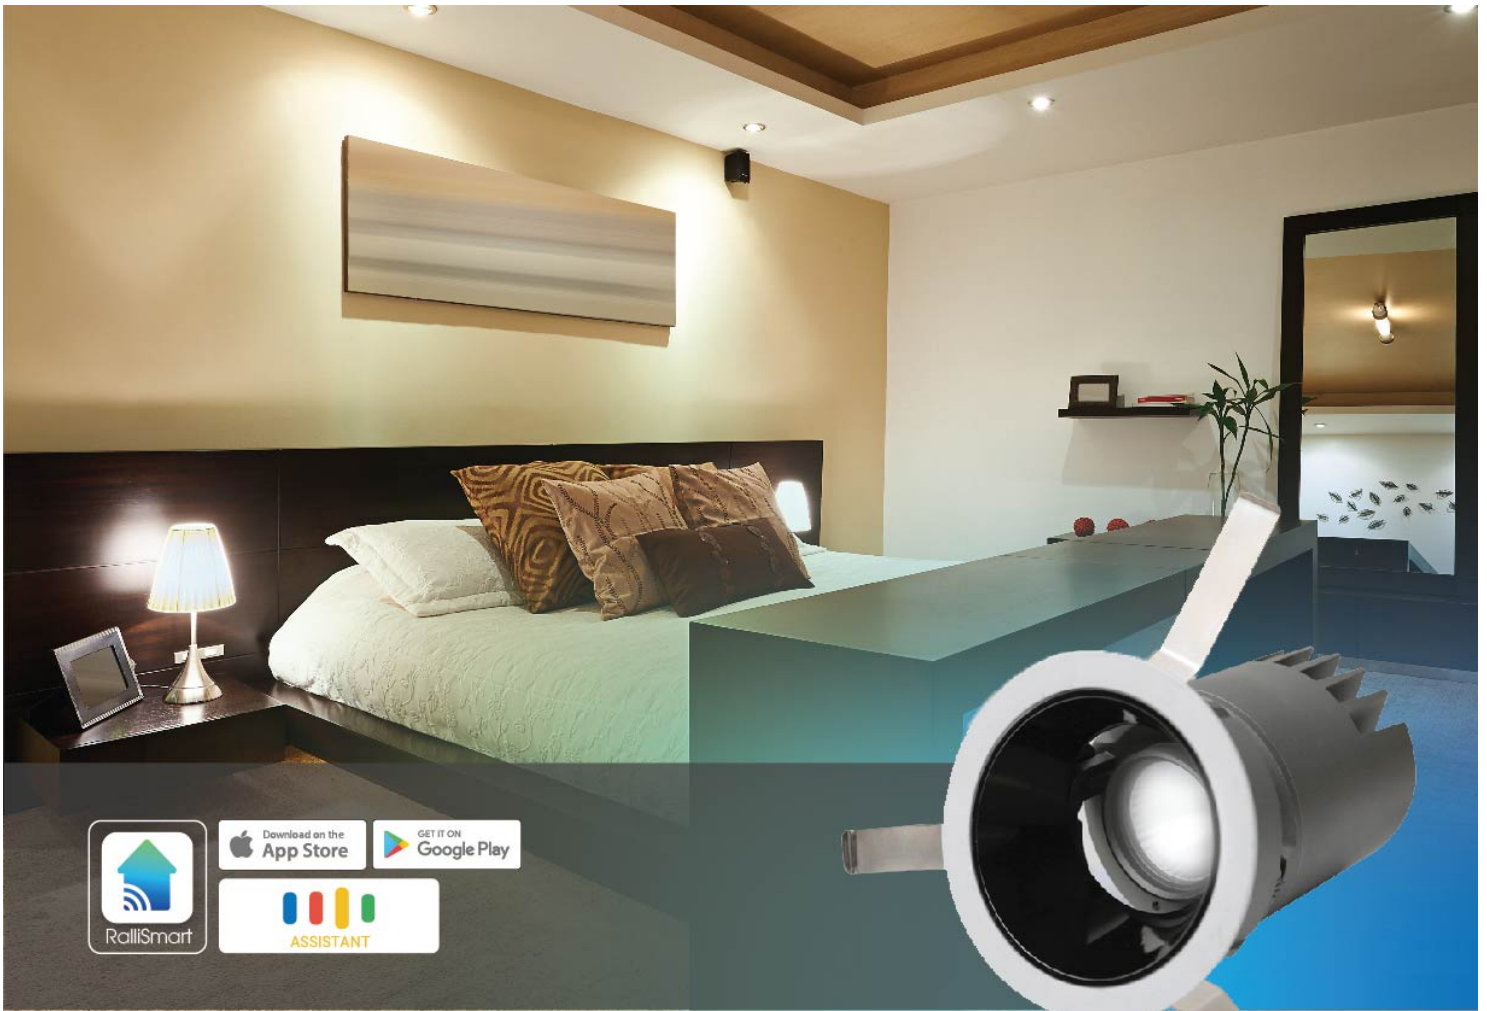

Download on the
App Store

GET IT ON
Google Play

LED DOWNLIGHT XOAY GÓC TUNABLE WHITE

MODEL: AT18.BLE 80/12W (F36)
AT18.BLE 80/12W (A36)
AT18.BLE 80/12W (A24)