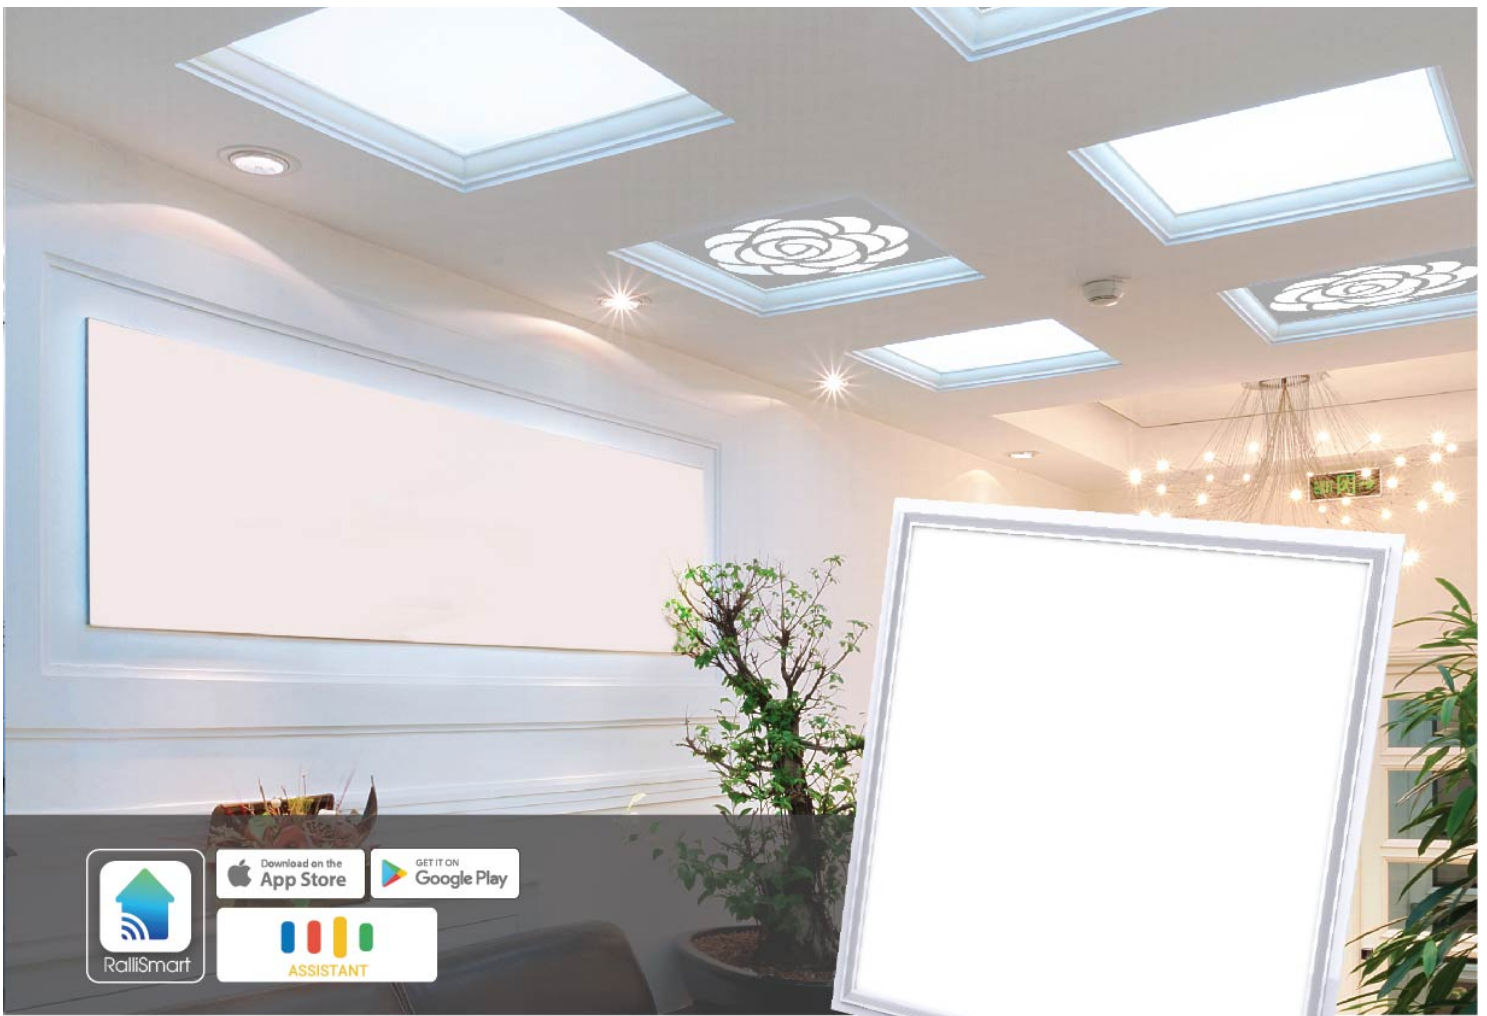

Download on the
App Store

GET IT ON
Google Play

LED PANEL TUNABLE WHITE

MODEL: P07.BLE 600x600/40W