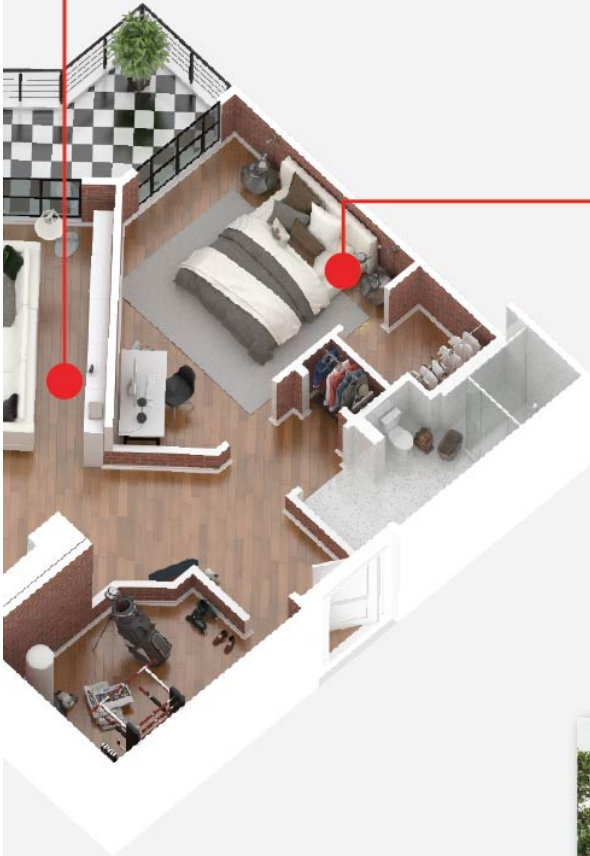

PHÒNG KHÁCH

4

Phòng khách là nơi diễn ra các hoạt động chính của gia đình như tiếp khách, xem tivi, sum họp gia đình trước khi đi ngủ vì vậy giải pháp chiếu sáng thông minh RalliSmart tạo nên các kịch bản tương ứng.

- Tiếp khách: Ánh sáng trắng nhiệt độ màu 6500K, cường độ mạnh tạo sự sang trọng
- Thư giãn nghỉ ngơi: Chế độ xem phim được bật, đèn dịu xuống, cả gia đình cùng nhau thư giãn
- Sum họp gia đình vào buổi tối: Ánh sáng vàng, nhiệt độ màu 3000K, cường độ giảm, tạo không gian ấm cúng, trạng thái nghỉ ngơi.