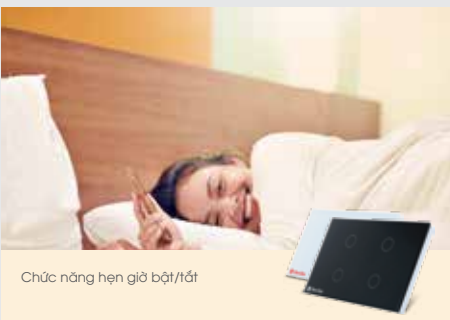

CÔNG TÁC CẢM ỨNG

MODEL: RD - SW.1

Điều khiển từ xa
qua internet

Điều khiển
bằng giọng nói

Điều khiển
hẹn giờ

Điều khiển
theo kịch bản

Phím
cảm ứng

Model: RD - SW.1

Điện áp : 220V / 50Hz

Công suất cho 1 nút: Đối với đèn Led : 150W

Đối với đèn sợi đốt: 700W

Nhiệt độ làm việc: (0 ÷ 40)°C

Số lần tắt/bật: 100.000 lần

Kích thước (DxRxC): (121x 81x36)mm