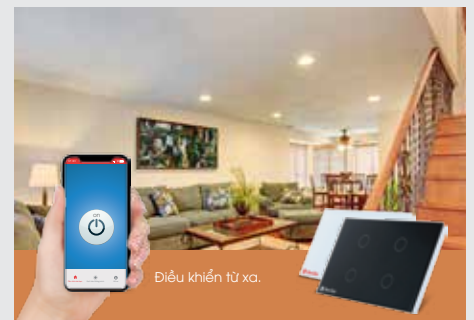

CÔNG TÁC CẢM ỨNG

MODEL: RD - SW.1

Điều khiển từ xa
qua internet

Điều khiển
bằng giọng nói

Điều khiển
hẹn giờ

Điều khiển
theo kịch bản

Phím
cảm ứng

Model: RD - SW.1

Điện áp : 220V / 50Hz

Công suất cho 1 nút: Đối với đèn Led : 150W

Đối với đèn sợi đốt: 700W

Nhiệt độ làm việc: (0 ÷ 40)°C

Số lần tắt/bật: 100.000 lần

Kích thước (DxRxC): (121x 81x36)mm