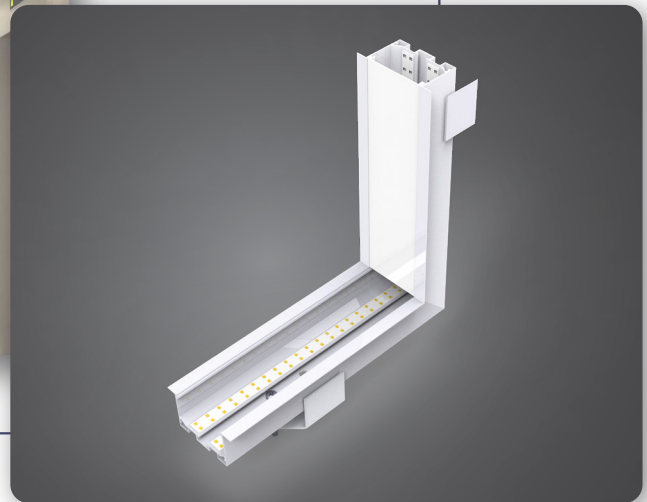

Ưu điểm

Chiều dài may đo theo yêu cầu khách hàng

Ghép nối linh hoạt: Chữ T, Chữ V, Chữ thập

Lắp đặt đa dạng: Âm trần/ Nổi trần/ Thả trần

ĐÈN LED LINEAR 20W/M

Thông số:

Model	Công suất (W)	Quang thông (lm)	Nhiệt độ màu (K)	CRI	Tuổi thọ (h)	Kích thước (mm)	Giá bán lẻ
LR01 1000/20W	20	1300	3000/ 6500	80	25.000	Chiều dài: May đo Chiều rộng: 65 Chiều cao: 32	Liên hệ

Lưu ý khi sử dụng:

1. Không sử dụng với chiết áp
2. Không tháo rời bất kỳ bộ phận nào của đèn
3. Không sử dụng khi đèn bị nứt vỡ, ngay cả khi đèn vẫn sáng
4. Không lắp trong bộ đèn chiếu sáng khẩn cấp
5. Không lắp quá công suất của bộ nguồn, khuyến cáo sử dụng nguồn đi kèm để đảm bảo đúng thông số

Ứng dụng:

- Chiếu sáng phòng khách, phòng ngủ, phòng họp
- Chiếu sáng văn phòng, hội trường, nhà ở, nhà chung cư
- Trang trí viền chiếu sáng