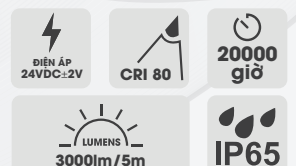

LED ỚP TRẦN REMOTE

* Lắp nổi trần

LED GẮN TƯỜNG REMOTE

BỘ ĐIỀU KHIỂN CẦM TAY RD SC.M1

ĐIỀU KHIỂN THEO KỊCH BẢN

ĐIỀU KHIỂN DIMMING, ĐỔI MÀU

Phạm vi hoạt động:
20m (không vật cản)

BỘ ĐIỀU KHIỂN CẦM TAY RD SC.S1

ĐIỀU KHIỂN THEO KỊCH BẢN

ĐIỀU KHIỂN DIMMING, ĐỔI MÀU

ĐIỀU KHIỂN HẸN GIỜ TẮT, BẬT

Phạm vi hoạt động:
30m (không vật cản)

LED DÂY