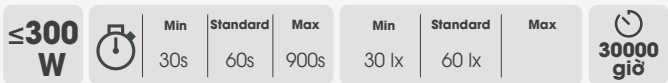

CÔNG TẮC CẢM BIẾN

Lưu ý khi sử dụng

- Chỉ sử dụng trong nhà, nơi có mái che.
- Cảm biến PIR bị ngăn bởi các vật thể như rèm che, tường mỏng, kính...
- Khi nhiệt độ môi trường > 35°C, khoảng cách phát hiện giảm còn 2 - 3 m

Tính năng

- Tích hợp tính năng cảm biến ánh sáng và cảm biến chuyển động
- Có 2 chế độ hoạt động được điều khiển bằng công tắc gạt:
  - Chế độ On: Đèn sáng liên tục khi ánh sáng môi trường < 15 lux
  - Chế độ Auto: Khi ánh sáng môi trường < 15 lux và có chuyển động thì đèn bật sáng. Sau 120s nếu không phát hiện chuyển động đèn tự động tắt

Ứng dụng

- Lắp đặt tại hành lang, cầu thang, lối đi, phòng ngủ...

Tính năng

- Tích hợp cảm biến ánh sáng và cảm biến chuyển động.
- Điều khiển 1 đèn hoặc 1 dãy đèn, hoặc thiết bị khác (Chuông báo) có công suất max 300W.
- Khi cường độ ánh sáng xung quanh vị trí lắp đặt nhỏ hơn mức cảm biến ánh sáng người dùng cài đặt và phát hiện có người chuyển động trong phạm vi hoạt động của cảm biến, cảm biến sẽ tự động cấp nguồn cho tải hoạt động.
- Sau khoảng thời gian người dùng cài đặt, nếu không phát hiện có người chuyển động trong phạm vi hoạt động của cảm biến, cảm biến tự động tắt nguồn cấp cho tải.
- Cảm biến có thể xoay theo chiều ngang 360°, xoay theo chiều dọc 90°

Ứng dụng

- Gắn trần, tường khu vực hành lang, cầu thang, nhà vệ sinh, nhà để xe...