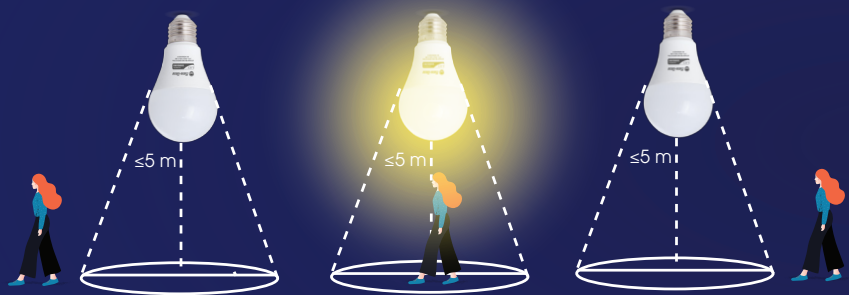

LUMENS

LED A60 ĐM/7W 83.600 VNĐ
LED A60 ĐM/9W 88.000 VNĐ

NHÓM SẢN PHẨM CẢM BIẾN

LƯU Ý KHI SỬ DỤNG

- Chỉ lắp đặt đèn ở nơi có mái che
- Tránh để các vật bằng kim loại che chắn trong vùng hoạt động của cảm biến.
- Không lắp đặt đèn ở vị trí quá gần nhau (khoảng cách phù hợp từ 2-3m).