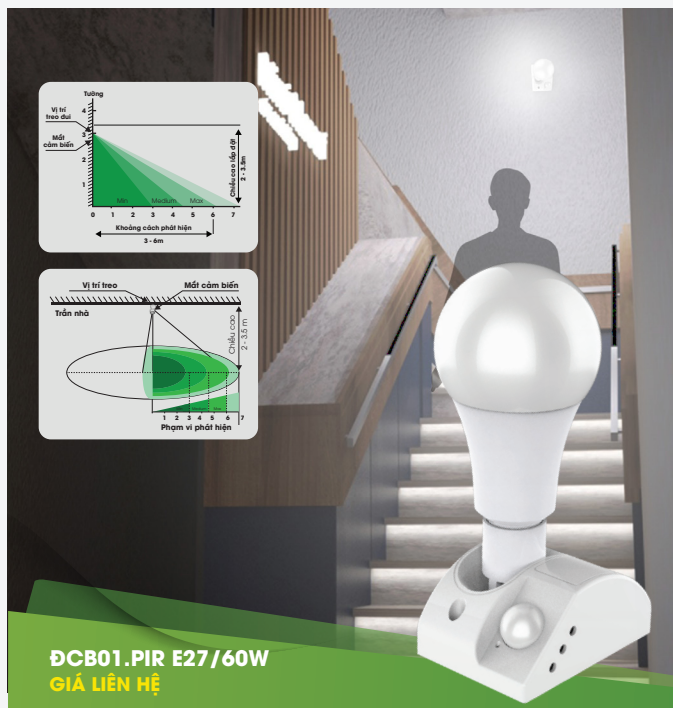

ĐUI ĐÈN CẢM BIẾN

≤ 60
W

Min
3s

Standard
60s

Max
900s

Min
30 lx

Standard
80 lx

Max

30000
giờ